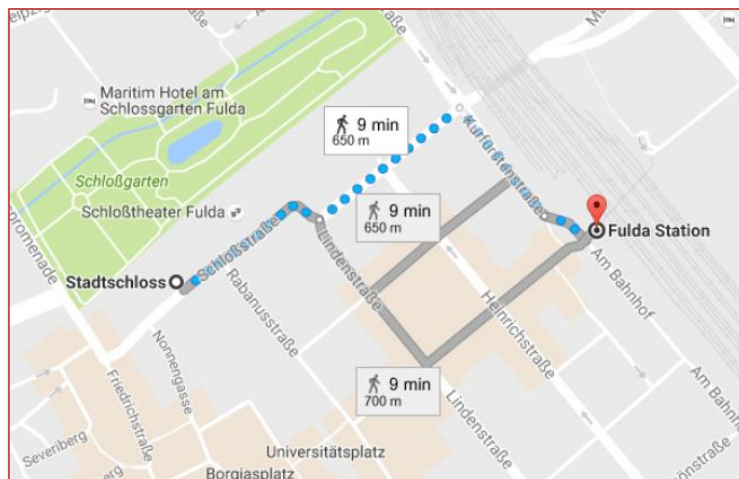

Anreise zur NBS Konferenz Fulda

Anschrift

Christliche Brüdergemeinde Fulda Kohlhaus e. V.
Christian-Wirth-Str. 16a
36043 Fulda
Deutschland

Anreise mit dem Fahrzeug

Es werden Parkplatzeinweiser vor Ort sein.

Anreise mit öffentlichen Verkehrsmitteln

Die Gemeinde stellt einen **Shuttle Service** von Fulda Hauptbahnhof zur Gemeinde zur Verfügung. Wer diesen in Anspruch nehmen möchte, melde sich bitte vorab mit Ankunftsdaten bei:

Daniel Basistow

Tel: 0151-25309482

eMail basistow@gmail.com

Wer vom Bahnhof aus mit dem Bus zur Gemeinde fahren möchte:

- 1) Vom Bahnhof zum Busbahnhof Stadtschloss laufen:

- 2) Vom Busbahnhof Stadtschloss fährt Buslinie 4 (immer viertel vor und viertel nach jeder vollen Stunde) - die Kosten hierfür betragen für die Einzelfahrt 2,15 EUR.
- 3) Ausstieg: Fulda-Kohlhaus Christian-Wirth-Straße (nach 11 Stationen)
- 4) Von dort zur Christlichen Brüdergemeinde Fulda Kohlhaus e. V. laufen: