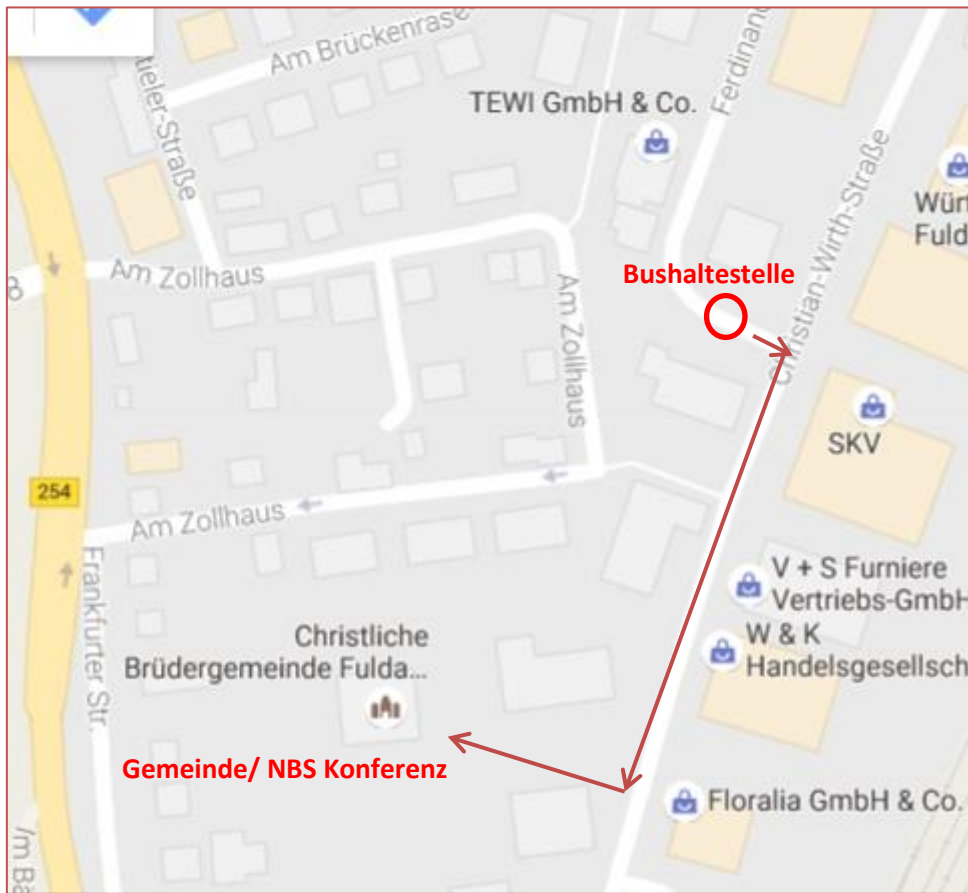

Anreise zur NBS Konferenz Fulda

Anschrift

Christliche Brüdergemeinde Fulda Kohlhaus e. V.
Christian-Wirth-Str. 16a
36043 Fulda
Deutschland

Anreise mit dem Fahrzeug

Es werden Parkplatzeinweiser vor Ort sein.

Daniel Basistow

Tel: 0151-25309482

eMail basistow@gmail.com

Wer vom Bahnhof aus mit dem Bus zur Gemeinde fahren möchte:

- 1) Vom Bahnhof zum Busbahnhof Stadtschloss laufen:

- 2) Vom Busbahnhof Stadtschloss fährt Buslinie 4 (immer viertel vor und viertel nach jeder vollen Stunde) - die Kosten hierfür betragen für die Einzelfahrt 2,15 EUR.
- 3) Ausstieg: Fulda-Kohlhaus Christian-Wirth-Straße (nach 11 Stationen)
- 4) Von dort zur Christlichen Brüdergemeinde Fulda Kohlhaus e. V. laufen: